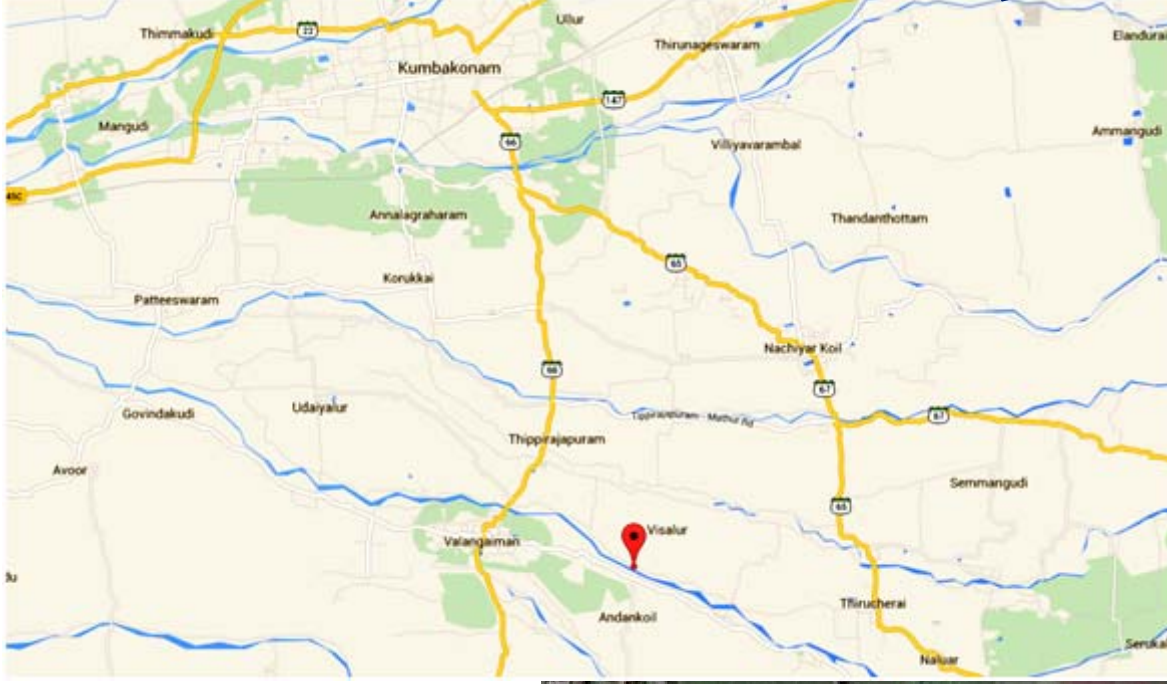

Sri Sri Karai Siddhar School of Mental Callisthenic

சித்தரின் சமாதி, கும்பகோணத்தில் விசலூர் கிராமத்தில், "சாந்தவெளி"யில் அமைந்துள்ளது.

வலங்கைமானிலிருந்து குடவாசல் செல்லும் வழியில், ஆண்டாங்கோயில் கிராமத்தில், குடமுருட்டி ஆற்றின் குறுக்கே பாலத்தைக் கடந்தவுடன், பிரம்மாண்டமான ஆலமரத்தின் கீழ் ஸ்ரீ ஆஞ்சநேயர் கோயிலும் சற்றே பின்னர் மகான் ஸ்ரீ ஸ்ரீ காரைச் சித்தர் சமாதி அமைந்துள்ளது.

GPS Coordinates: 10.884717, 79.417152

மகான் ஸ்ரீ ஸ்ரீ காரைச் சித்தர் சமாதி

பிரம்மாண்டமான ஆலமரம்

குடமுருட்டி ஆற்றின் குறுக்கே பாலம்

வலங்கைமானிலிருந்து 3 கி.மீ. தூரத்தில் குடவாசல் செல்லும் வழியில் ஆண்டாங்கோயில் அமைந்துள்ளது